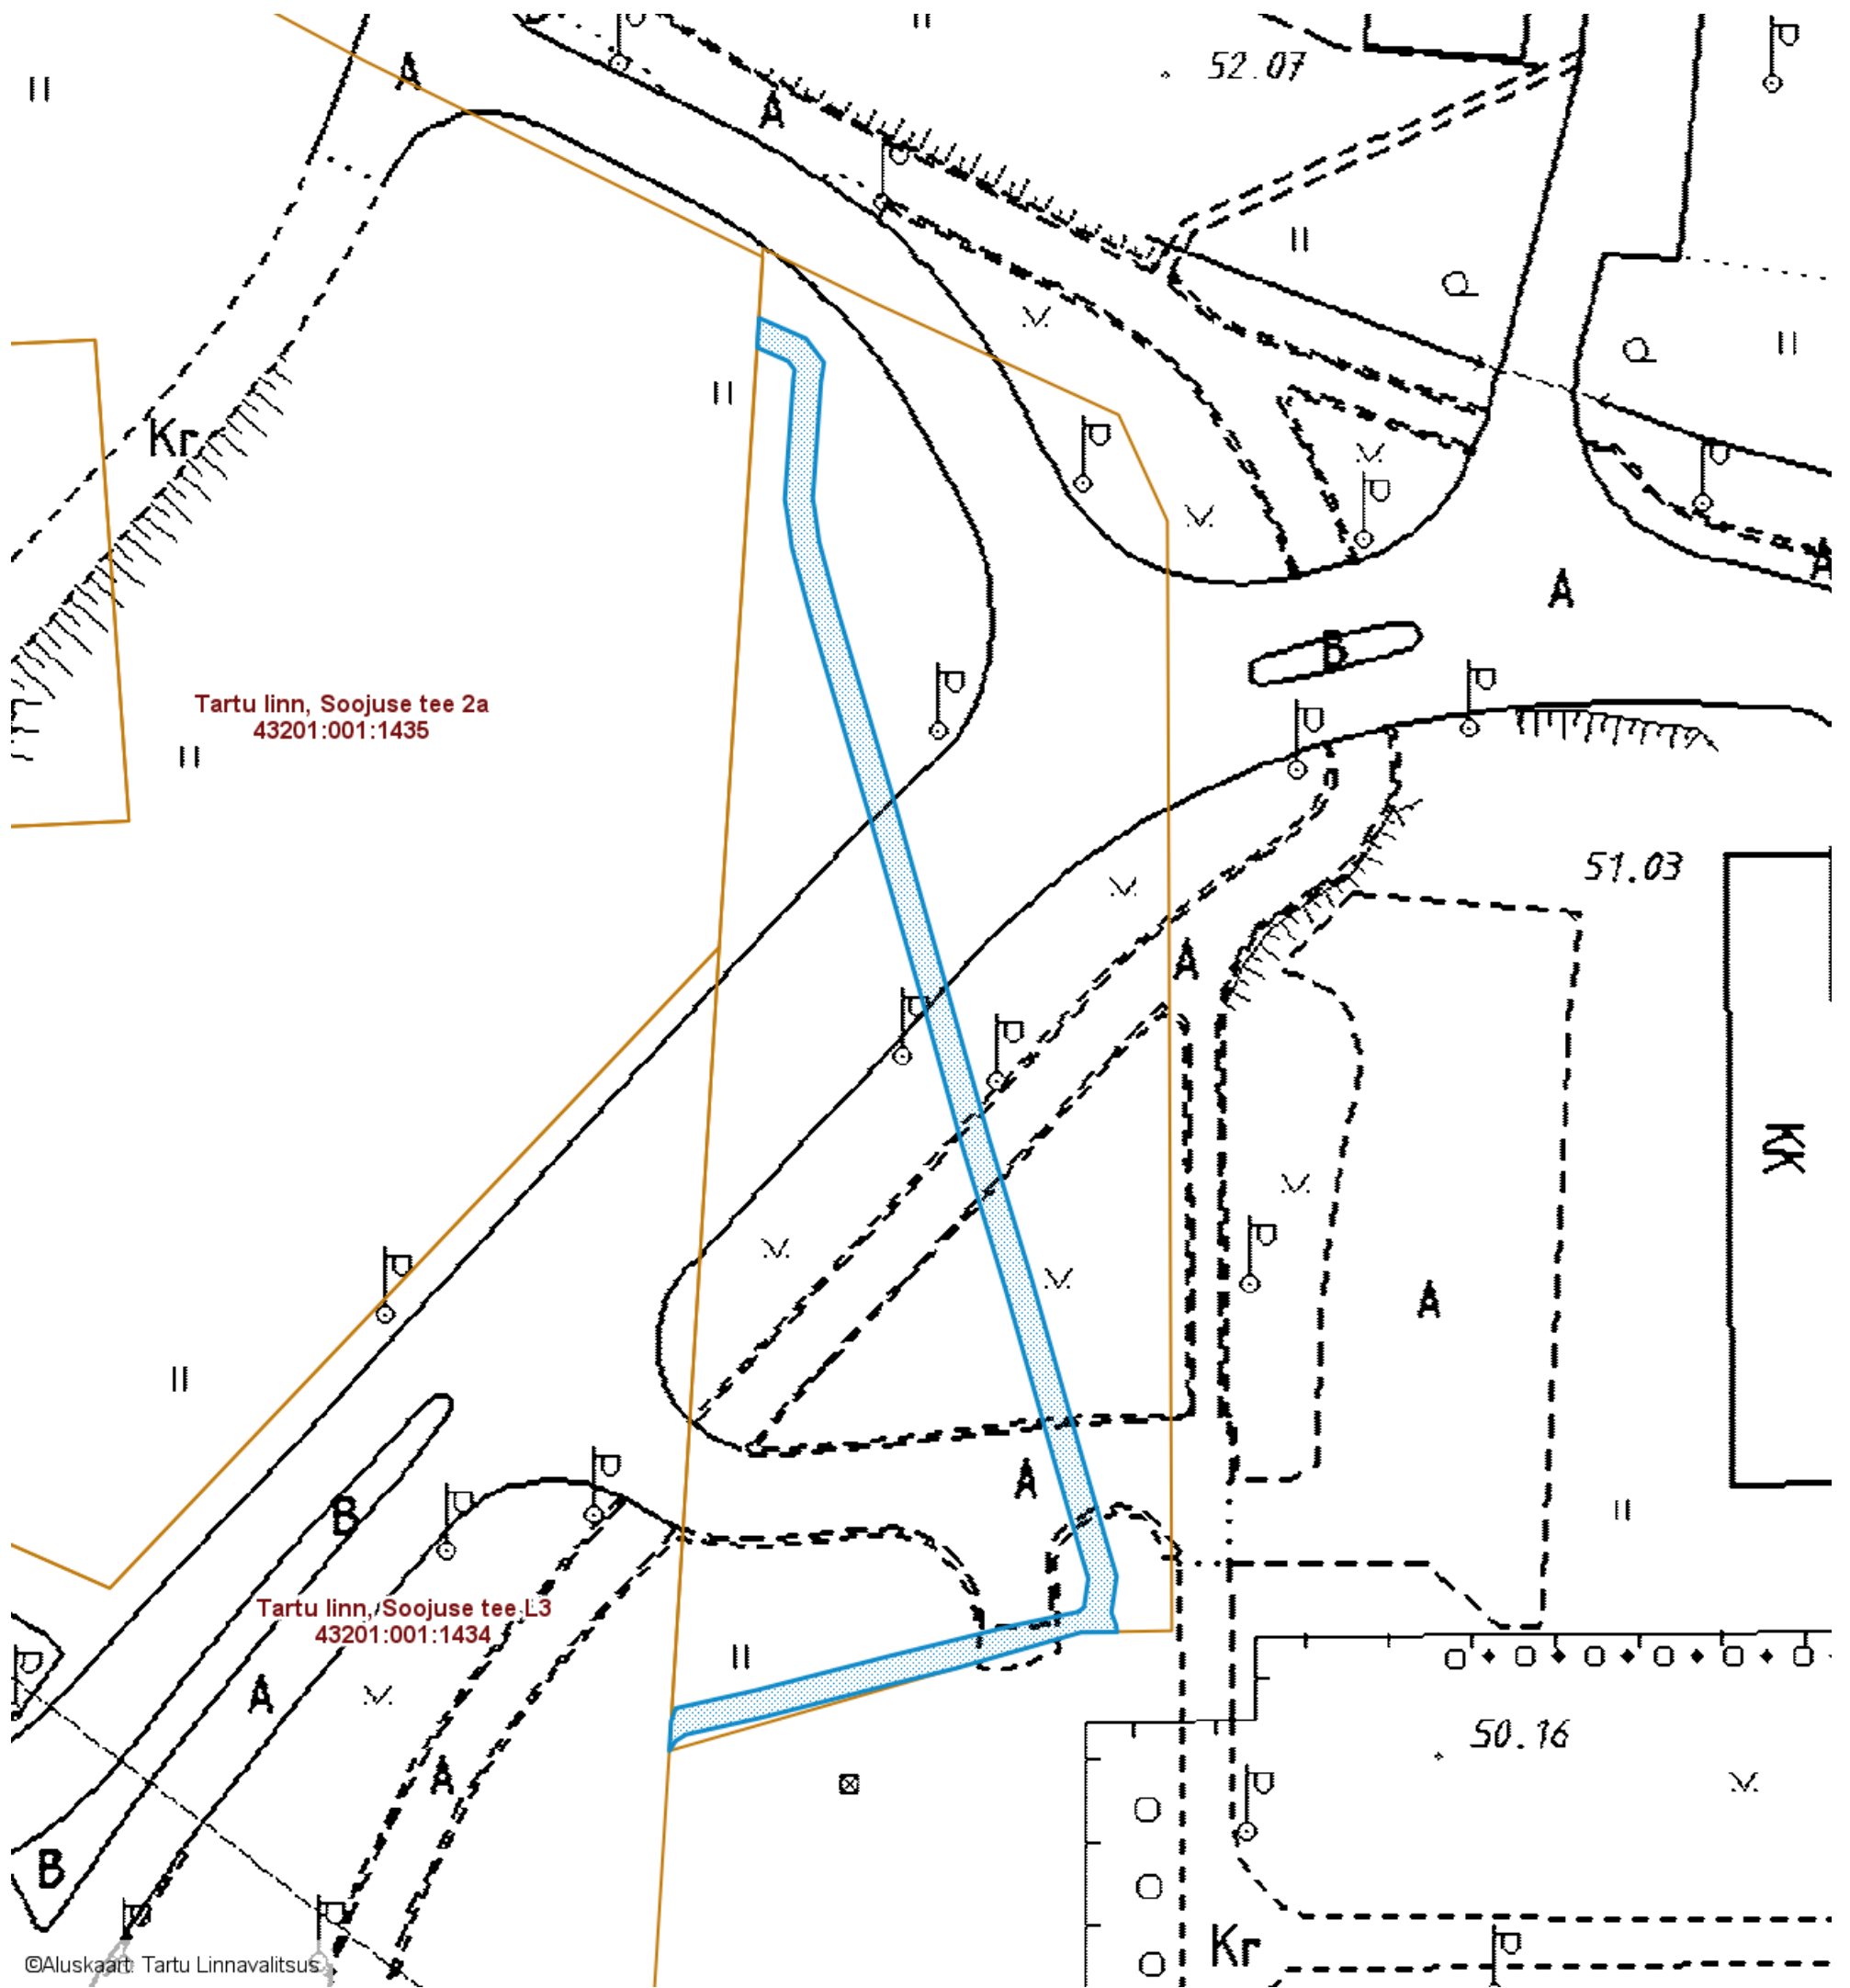

SUNDVALDUSE ALA ASENDIPLAAN

Tartu maakond, Tartu linn, Tartu linn, Soojuse tee L2 (43201:001:1459)

M 1 : 500

©Aluskaart: Tartu Linnavalitsus

— Sundvalduse ala pindala  
ligikaudu 256 m<sup>2</sup>  
(Sideehitis)

Koostas: **Pille Toom**

## Sundvalduse ala koordinaadid

Nr	X	Y
1	6473371.74	662878.80
2	6473370.78	662874.21
3	6473368.52	662865.07
4	6473366.09	662855.62
5	6473364.80	662849.83
6	6473363.86	662849.50
7	6473361.74	662849.37
8	6473362.45	662849.83
9	6473362.92	662850.59
10	6473364.15	662856.09
11	6473366.58	662865.56
12	6473367.68	662869.99
13	6473370.27	662879.00
14	6473370.29	662881.59
15	6473370.80	662881.51
16	6473371.68	662881.18
17	6473374.29	662881.56
18	6473376.32	662880.96
19	6473383.12	662879.00
20	6473395.45	662875.51
21	6473405.81	662872.37
22	6473429.72	662865.65
23	6473443.97	662861.44
24	6473448.73	662860.16
25	6473451.03	662859.83
26	6473451.87	662859.69
27	6473460.22	662860.28
28	6473461.64	662860.50
29	6473463.37	662859.21
30	6473464.85	662855.83
31	6473462.72	662855.70
32	6473461.75	662857.92
33	6473461.11	662858.40
34	6473460.44	662858.29
35	6473451.77	662857.68
36	6473450.73	662857.85
37	6473448.33	662858.19
38	6473443.42	662859.51
39	6473429.17	662863.73
40	6473416.08	662867.49
41	6473405.26	662870.45
42	6473394.88	662873.59
43	6473382.57	662877.08
44	6473376.03	662878.96
45	6473374.15	662879.52
46	6473372.08	662879.22